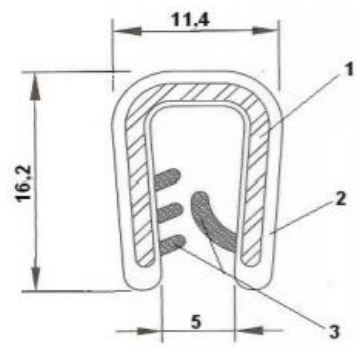

Artikel No 0015 - 001
Klembereich 1,5 - 3,5 mm
Material POM, PVC 75 Shore A
PVC 65 Shore A
Farbe/Menge schwarz