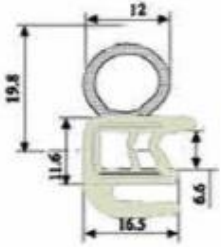

Ürün kodu / NOA - 0461
Renk / Siyah / Bej
Malzeme / PVC / EPDM
Ambalaj / 50 mt

Product Code : NOA - 0461
Color : Black / Beige
Material : PVC / EPDM
packing (MT.) : 50 mt