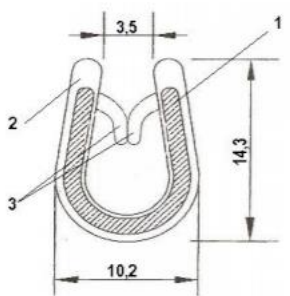

Ambalaj / 50 mt

packing (MT.) : 50 mt

Artikel No 0024 - 001

Klembereich 1,0 - 2,5 mm
Material POM, PVC 75 Shore A
PVC 65 Shore A
Farbe/Menge schwarz
grau

Artikel No 0024 - 005
 Klembereich 1,0 - 2,5 mm
 Material POM, PVC
 Farbe/Menge schwarz