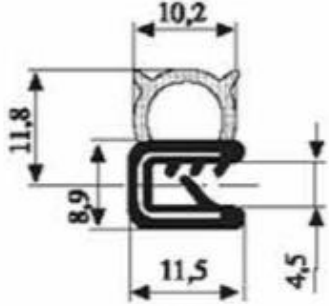

Renk / Siyah

Color : Black

Malzeme / EPDM

Meterial : EPDM

Ambalaj / 50 mt

packing (MT.) : 50 mt

Ürün kodu /	NOA - 0457	:	NOA - 0457
Renk /	Siyah / Bej	Color	: Black / Beige
Malzeme /	PVC / EPDM	Material	: PVC / EPDM
Ambalaj /	50 mt	packing (MT.)	: 50 mt