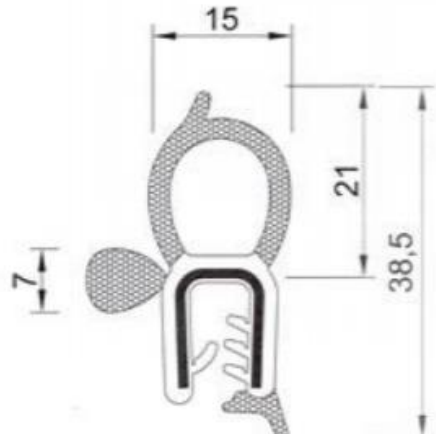

Ürün Kodu
renk

T - 0116 - 010
siyah

Malzeme

TPE 75+/-5 shA
POM
TPE -Moosgummi 0,65 ccm

Ürün Kodu

T - 0014 - 028

Malzeme POM
TPE 75+/-5 shA
TPE -Moosgummi 0,65 ccm
Sıkıştırma alanı

Ürün Kodu T - 0116 - 006

renk siyah

Malzeme POM

TPE 75+/-5 shA
TPE -Moosgummi 0,65 ccm