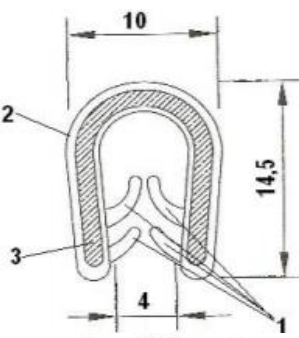

Artikel No 0014 - 007
Klembereich 1 - 3 mm
Material POM, PVC 75 Shore A
PVC 65 Shore A
Farbe/Menge schwarz

Artikel No 0015 - 001
Klembereich 1,5 - 3,5 mm
Material POM, PVC 75 Shore A
PVC 65 Shore A
Farbe/Menge schwarz

Artikel No 0016 - 001
0016 - 002
Klembereich 1,5 - 3,5 mm
Material POM, PVC 75 Shore A
PVC 65 Shore A
Farbe/Menge schwarz
grau

0040 - 001

POM, PVC 75 +/-5ShA