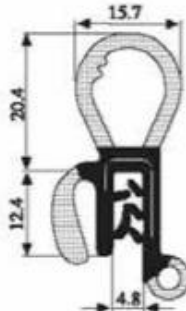

Ürün kodu / NOA - 0468

Product Code : NOA - 0468

Renk / Siyah

Color : Black

Malzeme / EPDM

Material : EPDM

Ambalaj / 50 mt

packing (MT.) : 50 mt