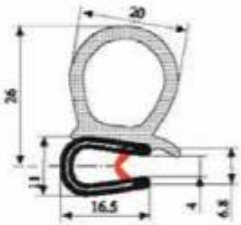

Ürün kodu / NOA - 0441

Product Code : NOA - 0441

Renk / Siyah - Kırmızı

Color : Black - Red

Malzeme / PVC - EPDM

Material : PVC - EPDM

Ambalaj / 25 / 50 mt

packing (MT.) : 25 / 50 mt