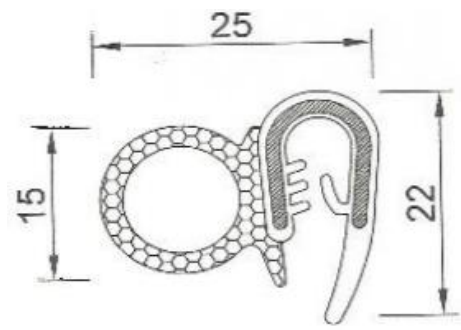

Artikel No T - 0115 - 001

Klembereich 1,5 -3 mm
Material POM, TPE 75 Shore A
TPE -Moosgummi 0,65 ccm
Farbe/Menge schwarz

Artikel No T - 0116 - 001

Klembereich 1,5 -4 mm
Material POM, TPE 75 Shore A
TPE -Moosgummi 0,65 ccm
Farbe/Menge schwarz

Artikel No T - 0116 - 002

Klembereich 1,5 -3 mm
Material POM, TPE 75 Shore A
TPE -Moosgummi 0,65 ccm
Farbe/Menge schwarz

Ürün Kodu T - 0116 - 005

renk siyah

Malzeme POM

TPE 75+/-5 shA

b = 60mm

c = 25mm

d = 25mm

Sıkıştırma alanı