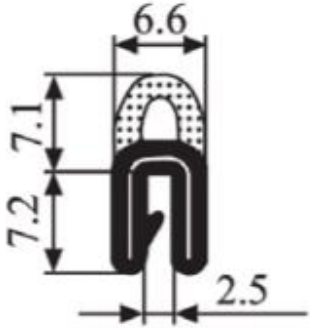

Ürün kodu / NOA - 0471
Renk / Siyah
Malzeme / PVC - EPDM
Ambalaj / 50 mt

Product Code : NOA - 0471
Color : Black
Material : PVC - EPDM
packing (MT.) : 50 mt