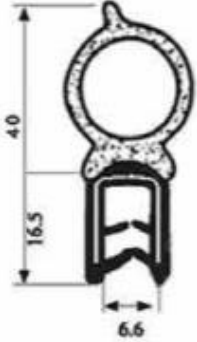

Ürün kodu / NOA - 0466

Product Code : NOA - 0466

Renk / Siyah

Color : Black

Malzeme / PVC - EPDM

Material : PVC - EPDM

Ambalaj / 50 mt

packing (MT.) : 50 mt