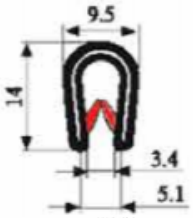

Ürün kodu / NOA - 0480

Product Code : NOA - 0480

Renk / Siyah

Color : Black

Malzeme / PVC

Material : PVC

Ambalaj / 50 mt

packing (MT.) : 50 mt