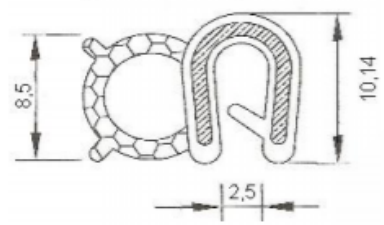

Artikel No T - 0124 - 002
Klembereich 1,0 -2,5 mm
Material POM, TPE 75 Shore A
TPE -Moosgummi 0,65 ccm
Farbe/Menge schwarz