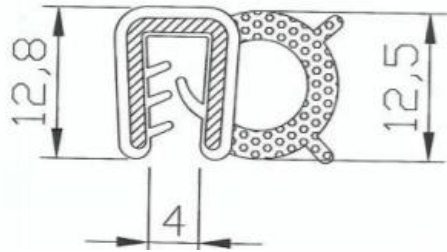

Artikel No T - 0125 - 001
ANTIBAKTERIAL
Klembereich 2 -4 mm
Material POM, TPE 75 Shore A
TPE -Moosgummi 0,65 ccm
Farbe/Menge schwarz