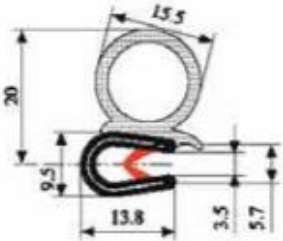

Ürün kodu / NOA - 0445

Product Code : NOA - 0445

Renk / Siyah - Kırmızı

Color : Black - Red

Malzeme / PVC - EPDM

Material : PVC - EPDM

Ambalaj / 50 mt

packing (MT.) : 50 mt