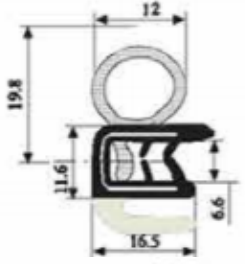

Renk / Siyah

Color : Black

Malzeme / EPDM

Meterial : EPDM

Ambalaj / 50 mt

packing (MT.) : 50 mt

Ürün kodu /	NOA - 0457	:	NOA - 0457
Renk /	Siyah / Bej	Color	: Black / Beige
Malzeme /	PVC / EPDM	Material	: PVC / EPDM
Ambalaj /	50 mt	packing (MT.)	: 50 mt