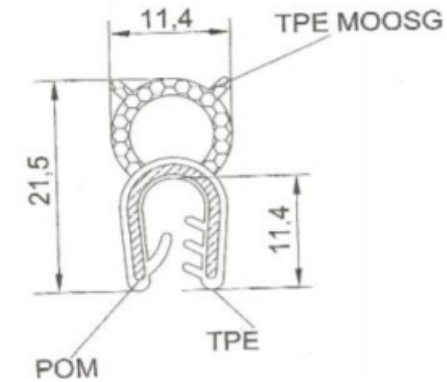

0040 - 001

POM, PVC 75 +/-5ShA

Artikel No T - 0124 - 001
Klembereich 1,5 -2,5 mm
Material POM, TPE 75 Shore A
TPE -Moosgummi 0,65 ccm
Farbe/Menge schwarz

Artikel No T - 0124 - 002
Klembereich 1,0 -2,5 mm
Material POM, TPE 75 Shore A
TPE -Moosgummi 0,65 ccm
Farbe/Menge schwarz

Artikel No T - 0124 - 004
Klembereich 1,0 -2 mm
Material POM, TPE 75 Shore A
TPE -Moosgummi 0,65 ccm
Farbe/Menge schwarz

Artikel No T - 0124 - 005
Klembereich 1,5 -2,5 mm
Material POM, TPE 75 Shore A
TPE -Moosgummi 0,65 ccm
Farbe/Menge schwarz