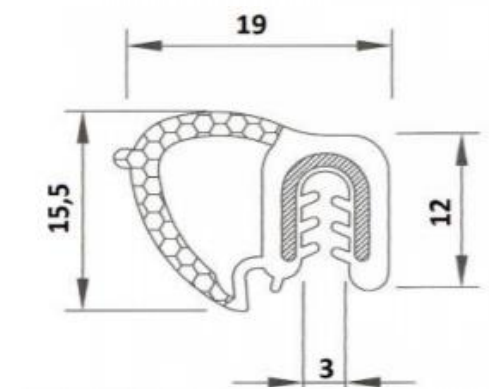

0040 - 001

POM, PVC 75 +/-5ShA

Artikel No T - 0124 - 001
Klembereich 1,5 -2,5 mm
Material POM, TPE 75 Shore A
TPE -Moosgummi 0,65 ccm
Farbe/Menge schwarz

Artikel No T - 0124 - 002
Klembereich 1,0 -2,5 mm
Material POM, TPE 75 Shore A
TPE -Moosgummi 0,65 ccm
Farbe/Menge schwarz