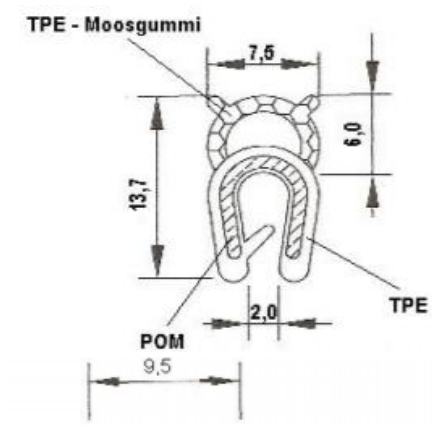

Artikel No T - 0124 - 001
Klembereich 1,5 -2,5 mm
Material POM, TPE 75 Shore A
TPE -Moosgummi 0,65 ccm
Farbe/Menge schwarz