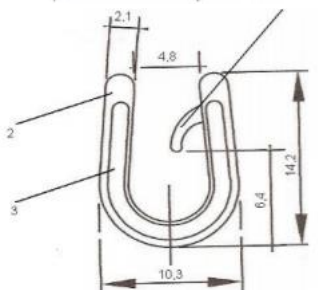

Artikel No 0014 - 004
Klembereich 2,5 - 4 mm
Material POM, PVC 75 Shore A
PVC 65 Shore A
Farbe/Menge schwarz