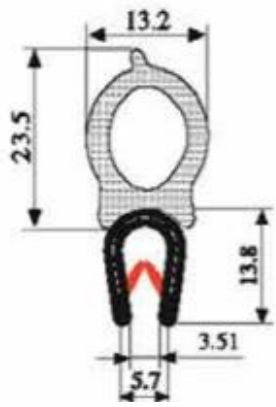

Ürün kodu / NOA - 0465

Product Code : NOA - 0465

Renk / Siyah - Kırmızı

Color : Black - Red

Malzeme / PVC - EPDM

Material : PVC - EPDM

Ambalaj / 50 mt

packing (MT.) : 50 mt

RSL
OTOMOTIV

RSL
Technik GmbH