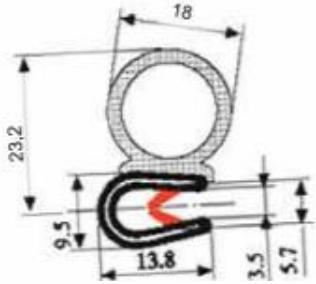

Ürün kodu / NOA - 0440

Product Code : NOA - 0440

Renk / Siyah - Kırmızı

Color : Black - Red

Malzeme / PVC - EPDM

Material : PVC - EPDM

Ambalaj / 25 / 50 mt

packing (MT.) : 25 / 50 mt