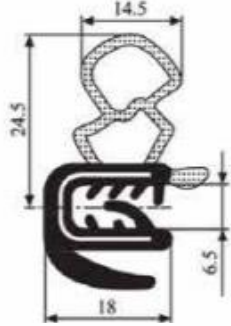

Renk / Siyah

Color : Black

Malzeme / EPDM

Meterial : EPDM

Ambalaj / 50 mt

packing (MT.) : 50 mt

Ürün kodu / NOA - 0452

Product Code : NOA - 0452