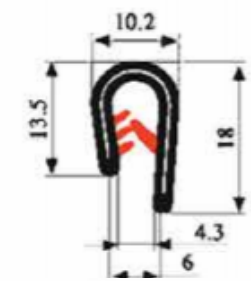

Ürün kodu / NOA - 0482

Product Code : NOA - 0482

Renk / Siyah

Color : Black

Malzeme / PVC

Material : PVC

Ambalaj / 50 mt

packing (MT.) : 50 mt