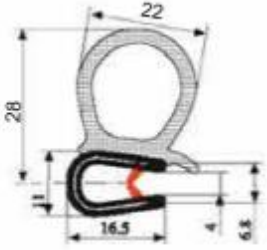

Ürün kodu / NOA - 0442

Product Code : NOA - 0442

Renk / Siyah - Kırmızı

Color : Black - Red

Malzeme / PVC - EPDM

Material : PVC - EPDM

Ambalaj / 50 mt

packing (MT.) : 50 mt