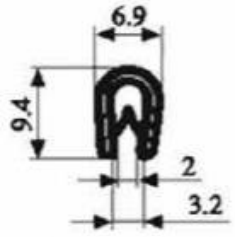

Ürün kodu / NOA - 0477

Product Code : NOA - 0477

Renk / Siyah

Color : Black

Malzeme / PVC

Material : PVC

Ambalaj / 50 mt

packing (MT.) : 50 mt

Ürün kodu / NOA - 0478

Product Code : NOA - 0478

Renk / Siyah

Color : Black

Malzeme / PVC

Material : PVC

Ambalaj / 50 mt

packing (MT.) : 50 mt