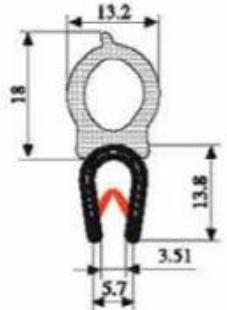

Ürün kodu / NOA - 0464
Renk / Siyah - Kırmızı
Malzeme / PVC - EPDM
Ambalaj / 50 mt

Product Code : NOA - 0464
Color : Black - Red
Material : PVC - EPDM
packing (MT.) : 50 mt