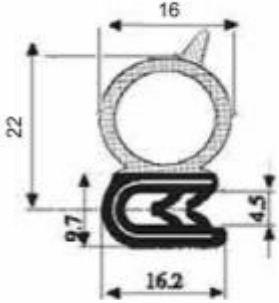

Ürün kodu / NOA - 0443

Product Code : NOA - 0443

Renk / Siyah - Kırmızı

Color : Black - Red

Malzeme / PVC - EPDM

Material : PVC - EPDM

Ambalaj / 50 mt

packing (MT.) : 50 mt