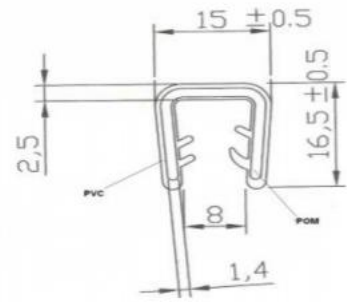

Artikel No 0016 - 001
0016 - 002
Klembereich 1,5 - 3,5 mm
Material POM, PVC 75 Shore A
PVC 65 Shore A
Farbe/Menge schwarz
grau

0040 - 001