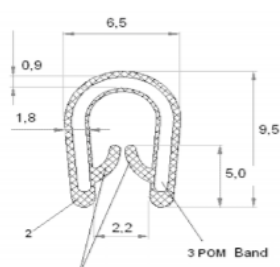

Ambalaj / 50 mt

packing (MT.) : 50 mt

Artikel No 0024 - 001

Klembereich 1,0 - 2,5 mm
Material POM, PVC 75 Shore A
PVC 65 Shore A
Farbe/Menge schwarz
grau

Artikel No 0024 - 005
 Klembereich 1,0 - 2,5 mm
 Material POM, PVC
 Farbe/Menge schwarz