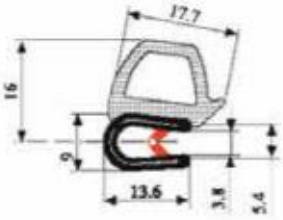

Ürün kodu / NOA - 0444

Product Code : NOA - 0444

Renk / Siyah - Kırmızı

Color : Black - Red

Malzeme / PVC - EPDM

Material : PVC - EPDM

Ambalaj / 50 mt

packing (MT.) : 50 mt