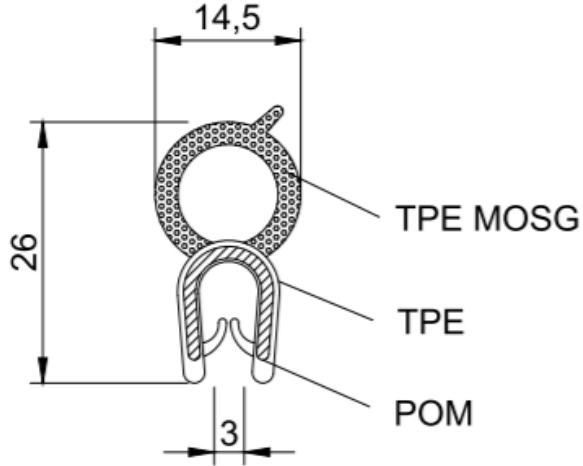

Ürün Kodu
renk

T - 0116 - 010
siyah

Malzeme

TPE 75+/-5 shA
POM
TPE -Moosgummi 0,65 ccm

Ürün Kodu

T - 0014 - 028

Malzeme POM
TPE 75+/-5 shA
TPE -Moosgummi 0,65 ccm
Sıkıştırma alanı

Ürün Kodu T - 0116 - 006

renk siyah

Malzeme POM

TPE 75+/-5 shA
TPE -Moosgummi 0,65 ccm