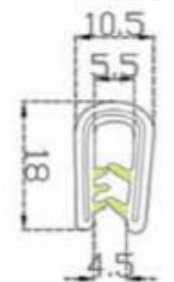

Ürün kodu / NOA - 0485

Product Code : NOA - 0485

Renk / Siyah

Color : Black

Malzeme / PVC

Material : PVC

Ambalaj / 50 mt

packing (MT.) : 50 mt