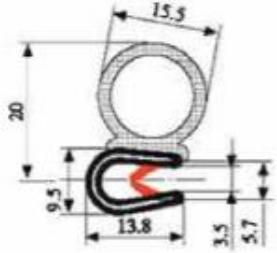

Ürün kodu / NOA - 0439

Product Code : NOA - 0439

Renk / Siyah - Kırmızı

Color : Black - Red

Malzeme / PVC - EPDM

Material : PVC - EPDM

Ambalaj / 50 mt

packing (MT.) : 50 mt