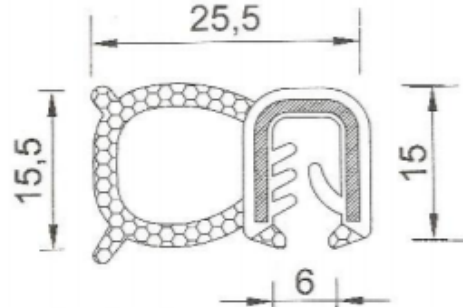

Artikel No T - 0115 - 001

Klembereich 1,5 -3 mm
Material POM, TPE 75 Shore A
TPE -Moosgummi 0,65 ccm
Farbe/Menge schwarz

Artikel No T - 0116 - 001

Klembereich 1,5 -4 mm
Material POM, TPE 75 Shore A
TPE -Moosgummi 0,65 ccm
Farbe/Menge schwarz

Artikel No T - 0116 - 002

Klembereich 1,5 -3 mm
Material POM, TPE 75 Shore A
TPE -Moosgummi 0,65 ccm
Farbe/Menge schwarz

Ürün Kodu T - 0116 - 005

renk siyah

Malzeme POM

TPE 75+/-5 shA

b = 60mm

c = 25mm

d = 25mm

Sıkıştırma alanı