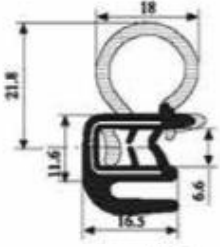

Ürün kodu / NOA - 0450
Renk / Siyah
Malzeme / PVC - EPDM
Ambalaj / 50 mt

Product Code : NOA - 0450
Color : Black
Meterial : PVC - EPDM
packing (MT.) : 50 mt

Ürün kodu / NOA - 0451

Product Code : NOA - 0451