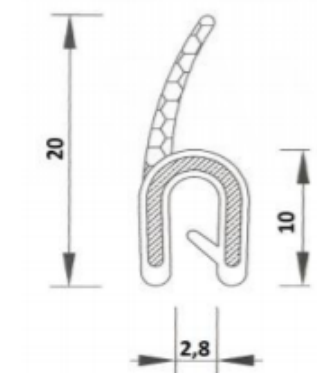

0040 - 001

POM, PVC 75 +/-5ShA

Artikel No T - 0124 - 001
Klembereich 1,5 -2,5 mm
Material POM, TPE 75 Shore A
TPE -Moosgummi 0,65 ccm
Farbe/Menge schwarz

Artikel No T - 0124 - 002
Klembereich 1,0 -2,5 mm
Material POM, TPE 75 Shore A
TPE -Moosgummi 0,65 ccm
Farbe/Menge schwarz

Artikel No T - 0124 - 004
Klembereich 1,0 -2 mm
Material POM, TPE 75 Shore A
TPE -Moosgummi 0,65 ccm
Farbe/Menge schwarz

Artikel No T - 0124 - 005
Klembereich 1,5 -2,5 mm
Material POM, TPE 75 Shore A
TPE -Moosgummi 0,65 ccm
Farbe/Menge schwarz