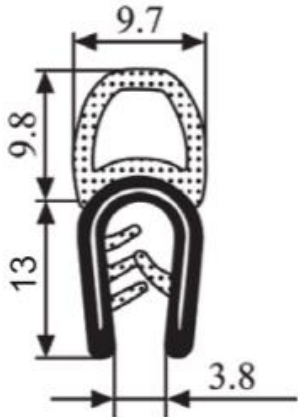

Ürün kodu / NOA - 0475

Product Code : NOA - 0475

Renk / Siyah

Color : Black

Malzeme / PVC - EPDM

Meterial : PVC - EPDM

Ambalaj / 50 mt

packing (MT.) : 50 mt