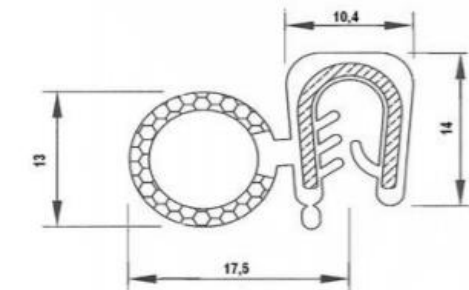

Artikel No T - 0114 - 006
Klembereich 1,5 -3 mm
Material POM, TPE 75 Shore A
TPE -Moosgummi 0,65 ccm
Farbe/Menge schwarz