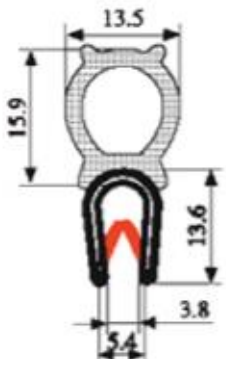

Ürün kodu / NOA - 0469
Renk / Siyah - Kırmızı
Malzeme / PVC - EPDM
Ambalaj / 50 mt

Product Code : NOA - 0469
Color : Black - Red
Material : PVC - EPDM
packing (MT.) : 50 mt