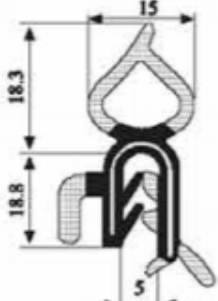

Ürün kodu / NOA - 0467

Product Code : NOA - 0467

Renk / Siyah

Color : Black

Malzeme / EPDM

Material : EPDM

Ambalaj / 50 mt

packing (MT.) : 50 mt