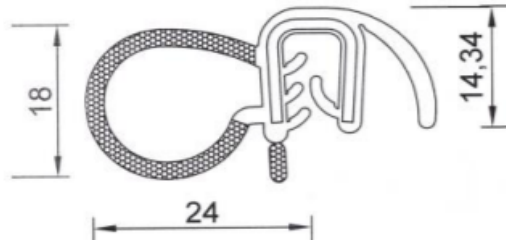

Ürün Kodu
renk

T - 0116 - 010
siyah

Malzeme

TPE 75+/-5 shA
POM
TPE -Moosgummi 0,65 ccm

Ürün Kodu

T - 0014 - 028

Malzeme POM
TPE 75+/-5 shA
TPE -Moosgummi 0,65 ccm
Sıkıştırma alanı

Ürün Kodu T - 0116 - 006

renk siyah

Malzeme POM

TPE 75+/-5 shA
TPE -Moosgummi 0,65 ccm