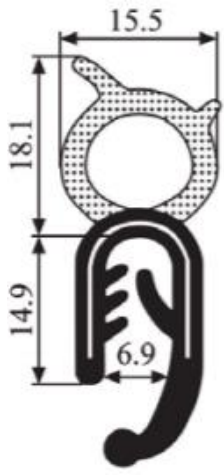

Ürün kodu / NOA - 0473

Product Code : NOA - 0473

Renk / Siyah

Color : Black

Malzeme / EPDM

Meterial : EPDM

Ambalaj / 50 mt

packing (MT.) : 50 mt