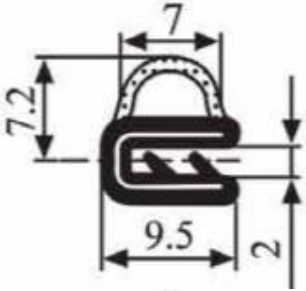

Ürün kodu /	NOA - 0459	:	NOA - 0459
Renk /	Siyah	Color	: Black
Malzeme /	PVC / EPDM	Material	: PVC / EPDM
Ambalaj /	50 mt	packing (MT.)	: 50 mt