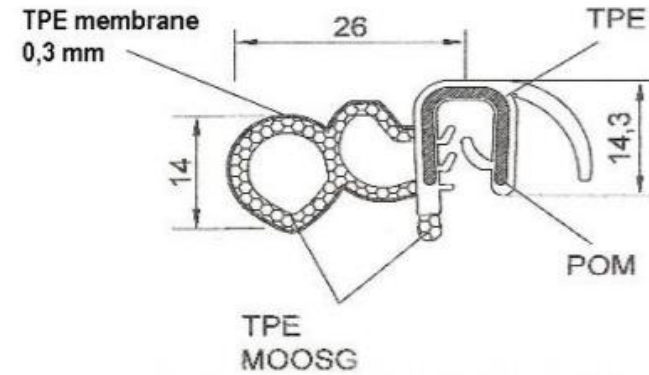

Artikel No T - 0115 - 001

Klembereich 1,5 -3 mm
Material POM, TPE 75 Shore A
TPE -Moosgummi 0,65 ccm
Farbe/Menge schwarz

Artikel No T - 0116 - 001

Klembereich 1,5 -4 mm
Material POM, TPE 75 Shore A
TPE -Moosgummi 0,65 ccm
Farbe/Menge schwarz

Artikel No T - 0116 - 002

Klembereich 1,5 -3 mm
Material POM, TPE 75 Shore A
TPE -Moosgummi 0,65 ccm
Farbe/Menge schwarz

Ürün Kodu T - 0116 - 005

renk siyah

Malzeme POM

TPE 75+/-5 shA

b = 60mm

c = 25mm

d = 25mm

Sıkıştırma alanı