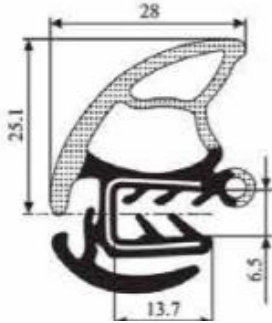

Renk / Siyah

Color : Black

Malzeme / EPDM

Meterial : EPDM

Ambalaj / 50 mt

packing (MT.) : 50 mt

Ürün kodu / NOA - 0453

Product Code : NOA - 0453