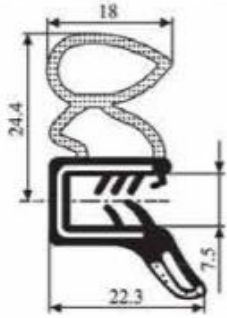

Ürün kodu / NOA - 0463
Renk / Siyah
Malzeme / EPDM
Ambalaj / 50 mt

Product Code : NOA - 0463
Color : Black
Material : EPDM
packing (MT.) : 50 mt