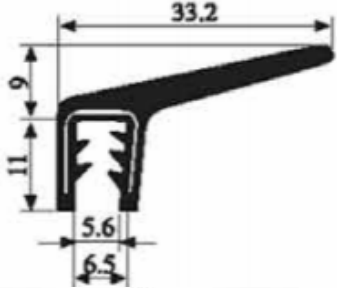

Ürün kodu / NOA - 0462
Renk / Siyah
Malzeme / EPDM
Ambalaj / 50 mt

Product Code : NOA - 0462
Color : Black
Material : EPDM
packing (MT.) : 50 mt