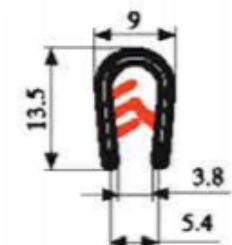

Ürün kodu / NOA - 0484

Product Code : NOA - 0484

Renk / Siyah

Color : Black

Malzeme / PVC

Material : PVC

Ambalaj / 50 mt

packing (MT.) : 50 mt