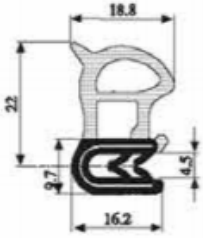

Ürün kodu / NOA - 0448
Renk / Siyah
Malzeme / PVC - EPDM
Ambalaj / 50 mt

Product Code : NOA - 0448
Color : Black
Meterial : PVC - EPDM
packing (MT.) : 50 mt

MERCEDES TRAVEGO OTOBÜS BAGAJ FİTİLİ (SEALS)