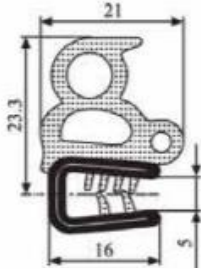

Ürün kodu / NOA - 0449
Renk / Siyah
Malzeme / PVC - EPDM
Ambalaj / 50 mt

Product Code : NOA - 0449
Color : Black
Meterial : PVC - EPDM
packing (MT.) : 50 mt