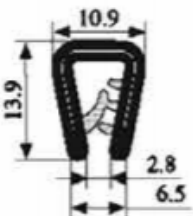

Ürün kodu / NOA - 0477

Product Code : NOA - 0477

Renk / Siyah

Color : Black

Malzeme / PVC

Material : PVC

Ambalaj / 50 mt

packing (MT.) : 50 mt

Ürün kodu / NOA - 0478

Product Code : NOA - 0478

Renk / Siyah

Color : Black

Malzeme / PVC

Material : PVC

Ambalaj / 50 mt

packing (MT.) : 50 mt

Ürün kodu / NOA - 0479

Product Code : NOA - 0479

Renk / Siyah

Color : Black

Malzeme / PVC

Material : PVC

Ambalaj / 50 mt

packing (MT.) : 50 mt

Ürün kodu / NOA - 0480

Product Code : NOA - 0480

Renk / Siyah

Color : Black

Malzeme / PVC

Material : PVC

Ambalaj / 50 mt

packing (MT.) : 50 mt

Ürün kodu / NOA - 0481

Product Code : NOA - 0481

Renk / Siyah

Color : Black

Malzeme / PVC

Material : PVC

Ambalaj / 50 mt

packing (MT.) : 50 mt