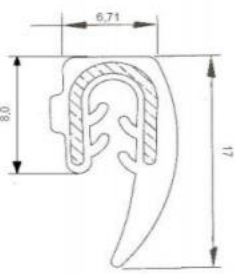

Ambalaj / 50 mt

packing (MT.) : 50 mt

Artikel No 0024 - 001

Klembereich 1,0 - 2,5 mm
Material POM, PVC 75 Shore A
PVC 65 Shore A
Farbe/Menge schwarz
grau

Artikel No 0024 - 005
 Klembereich 1,0 - 2,5 mm
 Material POM, PVC
 Farbe/Menge schwarz