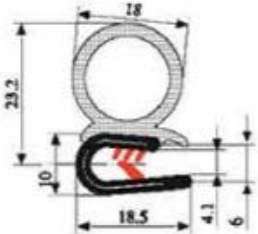

Ürün kodu / NOA - 0450
Renk / Siyah
Malzeme / PVC - EPDM
Ambalaj / 50 mt

Product Code : NOA - 0450
Color : Black
Meterial : PVC - EPDM
packing (MT.) : 50 mt