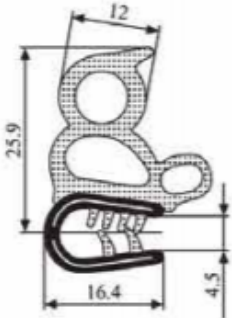

Ürün kodu /	NOA - 0460	Product Code	: NOA - 0460
Renk /	Siyah	Color	: Black
Malzeme /	PVC	Material	: PVC
Ambalaj /	50 mt	packing (MT.)	: 50 mt