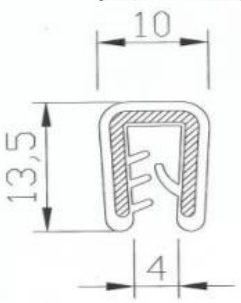

Artikel No 0025 - 001
Klembereich 2,0 - 4,0 mm
Material POM, PVC 75 Shore A
PVC 65 Shore A
Farbe/Menge schwarz