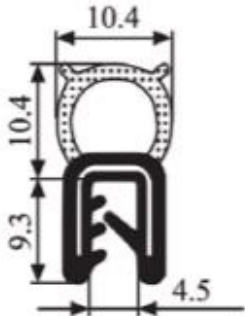

Ürün kodu / NOA - 0472
Renk / Siyah
Malzeme / PVC - EPDM
Ambalaj / 50 mt

Product Code : NOA - 0472
Color : Black
Material : PVC - EPDM
packing (MT.) : 50 mt