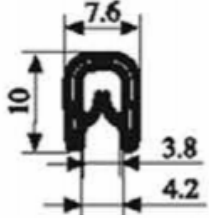

Ürün kodu / NOA - 0479

Product Code : NOA - 0479

Renk / Siyah

Color : Black

Malzeme / PVC

Material : PVC

Ambalaj / 50 mt

packing (MT.) : 50 mt