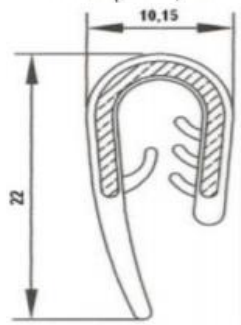

Artikel No 0014 - 007
Klembereich 1 - 3 mm
Material POM, PVC 75 Shore A
PVC 65 Shore A
Farbe/Menge schwarz