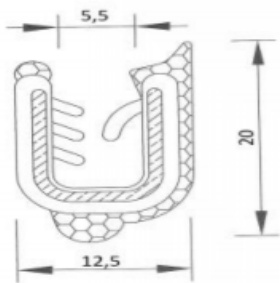

Artikel No T - 0115 - 001

Klembereich 1,5 -3 mm
Material POM, TPE 75 Shore A
TPE -Moosgummi 0,65 ccm
Farbe/Menge schwarz

Artikel No T - 0116 - 001

Klembereich 1,5 -4 mm
Material POM, TPE 75 Shore A
TPE -Moosgummi 0,65 ccm
Farbe/Menge schwarz

Artikel No T - 0116 - 002

Klembereich 1,5 -3 mm
Material POM, TPE 75 Shore A
TPE -Moosgummi 0,65 ccm
Farbe/Menge schwarz

Ürün Kodu T - 0116 - 005

renk siyah

Malzeme POM

TPE 75+/-5 shA

b = 60mm

c = 25mm

d = 25mm

Sıkıştırma alanı