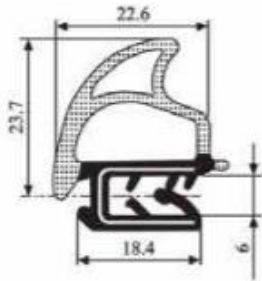

Renk / Siyah

Color : Black

Malzeme / EPDM

Meterial : EPDM

Ambalaj / 50 mt

packing (MT.) : 50 mt

Ürün kodu / NOA - 0455

Product Code : NOA - 0455