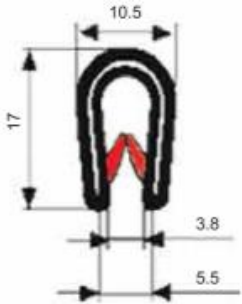

Ürün kodu / NOA - 0481

Product Code : NOA - 0481

Renk / Siyah

Color : Black

Malzeme / PVC

Material : PVC

Ambalaj / 50 mt

packing (MT.) : 50 mt