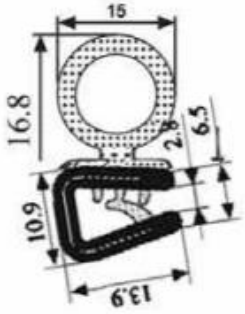

Ürün kodu / NOA - 0446

Product Code : NOA - 0446

Renk / Siyah - Kırmızı

Color : Black - Red

Malzeme / PVC - EPDM

Material : PVC - EPDM

Ambalaj / 25 / 50 mt

packing (MT.) : 25 / 50 mt