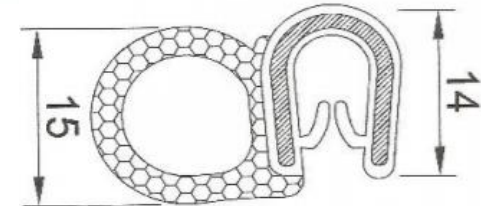

Artikel No T - 0114 - 005
Klembereich 1,5 -3 mm
Material POM, TPE 75 Shore A
TPE -Moosgummi 0,65 ccm
Farbe/Menge schwarz